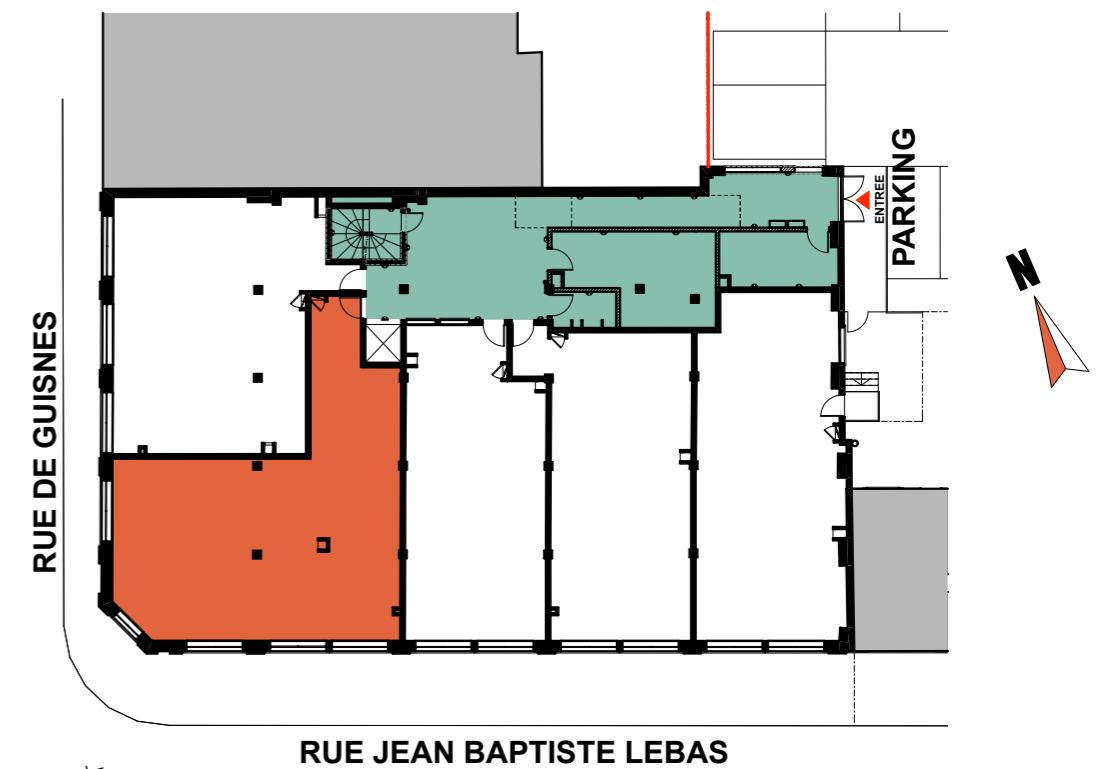

RESIDENCE DASSONVILLE

à TOURCOING

N° appartement : 02
Etage : 00
Surface : 125,00 m²

LEGENDE :

OF+OB Fenêtre ouvrant à la française avec oscillo battant
 PF Porte fenêtre
 Coul Porte fenêtre coulissante
 Fixe Fenêtre fixe

Tableau électrique
 Parties communes
 Localisation du lot
 HSP : Hauteur sous plafond
 HSF : Hauteur sous faitage