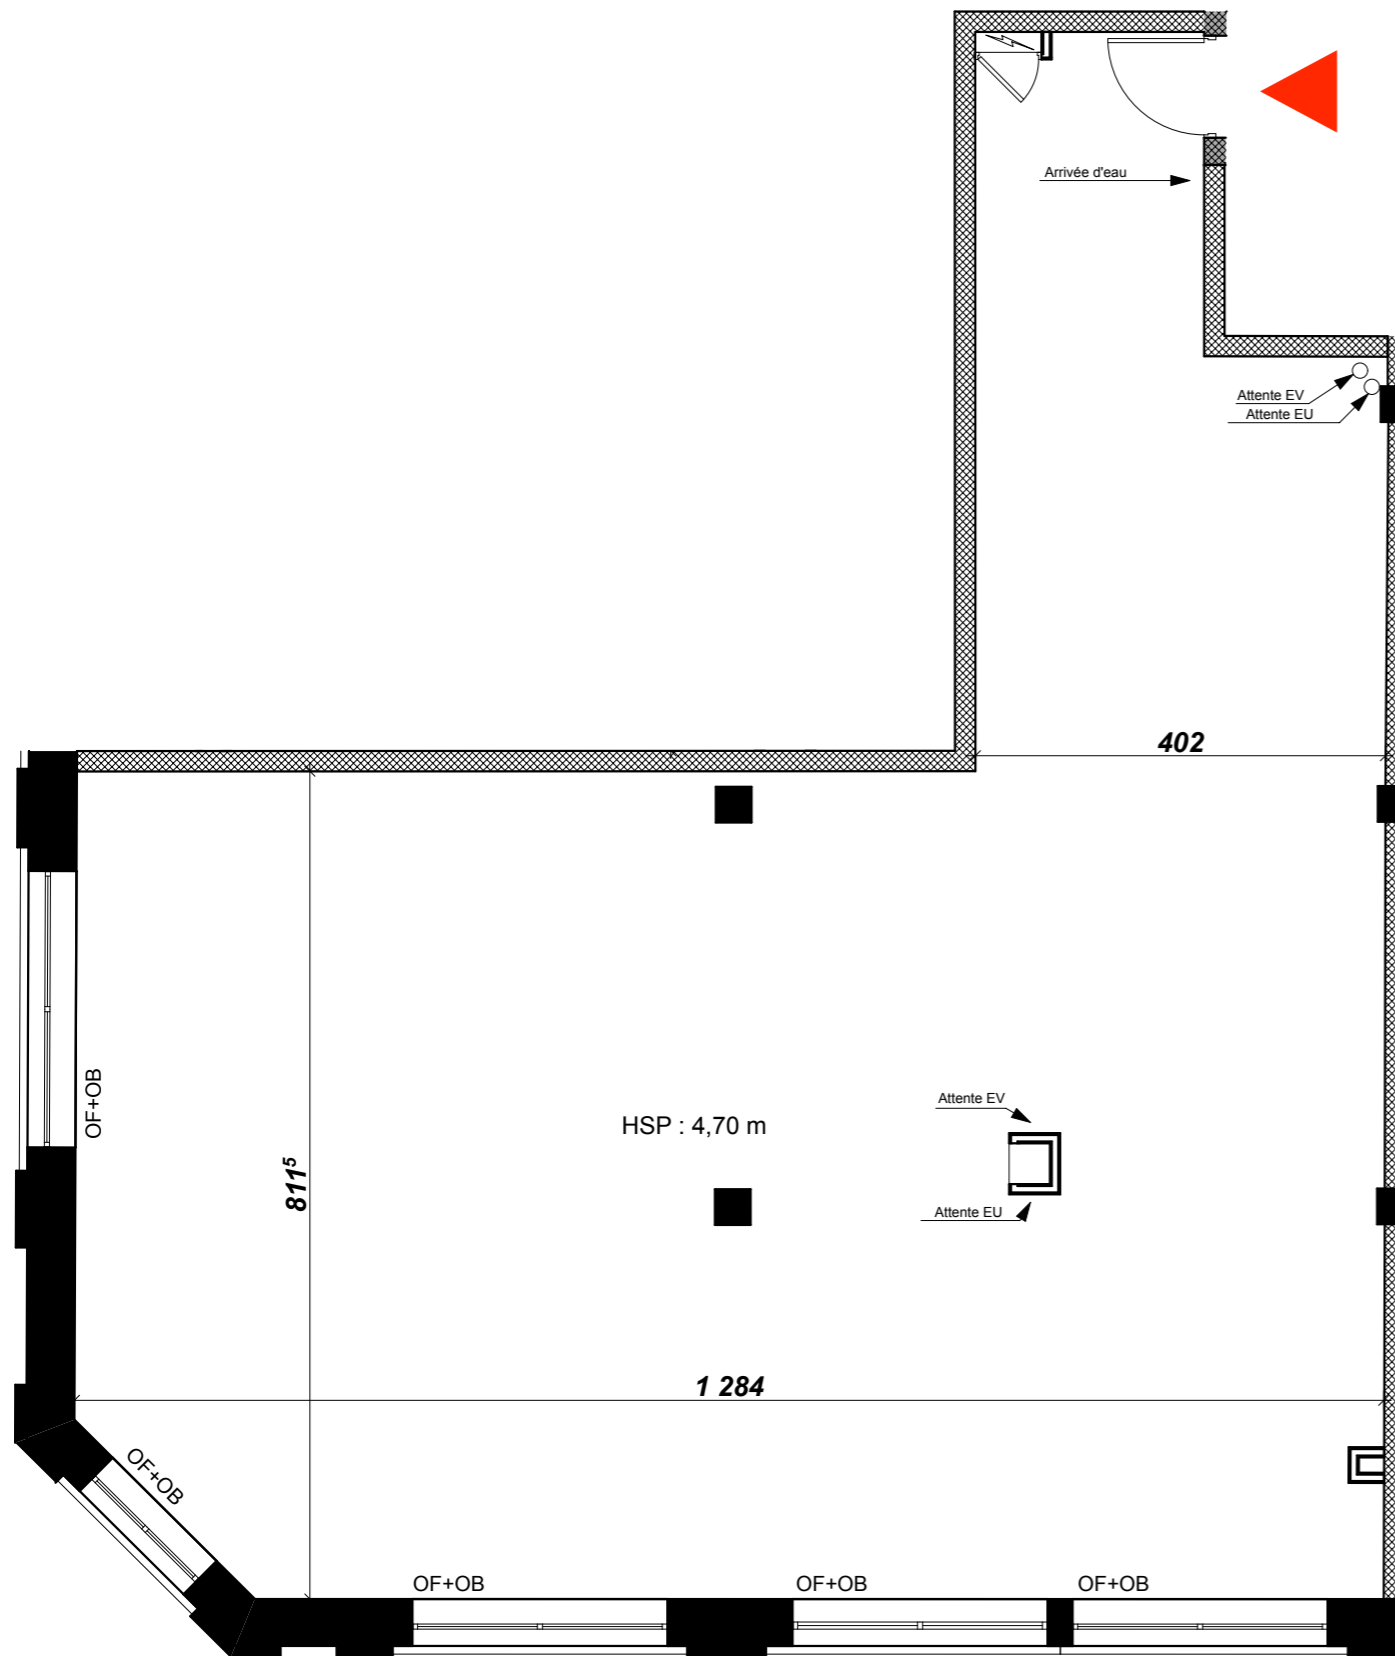

RESIDENCE DASSONVILLE

à TOURCOING

N° appartement : 02
Etage : 00
Surface : 125,00 m²

LEGENDE :

OF+OB Fenêtre ouvrant à la française avec oscillo battant
 PF Porte fenêtre
 Coul Porte fenêtre coulissante
 Fixe Fenêtre fixe

Tableau électrique
 Parties communes
 Localisation du lot
 HSP : Hauteur sous plafond
 HSF : Hauteur sous faitage